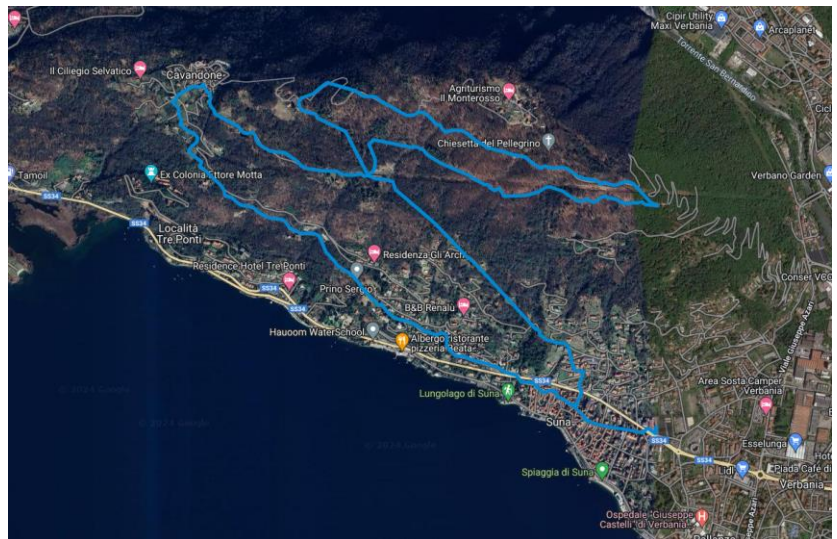

Vi aspettiamo numerosi!!

Si ricorda che le decisioni dell'organizzazione sono inappellabili e che la partecipazione è riservata ai soci con tesseramento in corso di validità per l'anno 2024. Con la partecipazione si accetta implicitamente il Regolamento delle Escursioni consultabile sul sito web sezionale all'indirizzo: <https://www.cai-pallanza.it/regolamento-escursioni/>